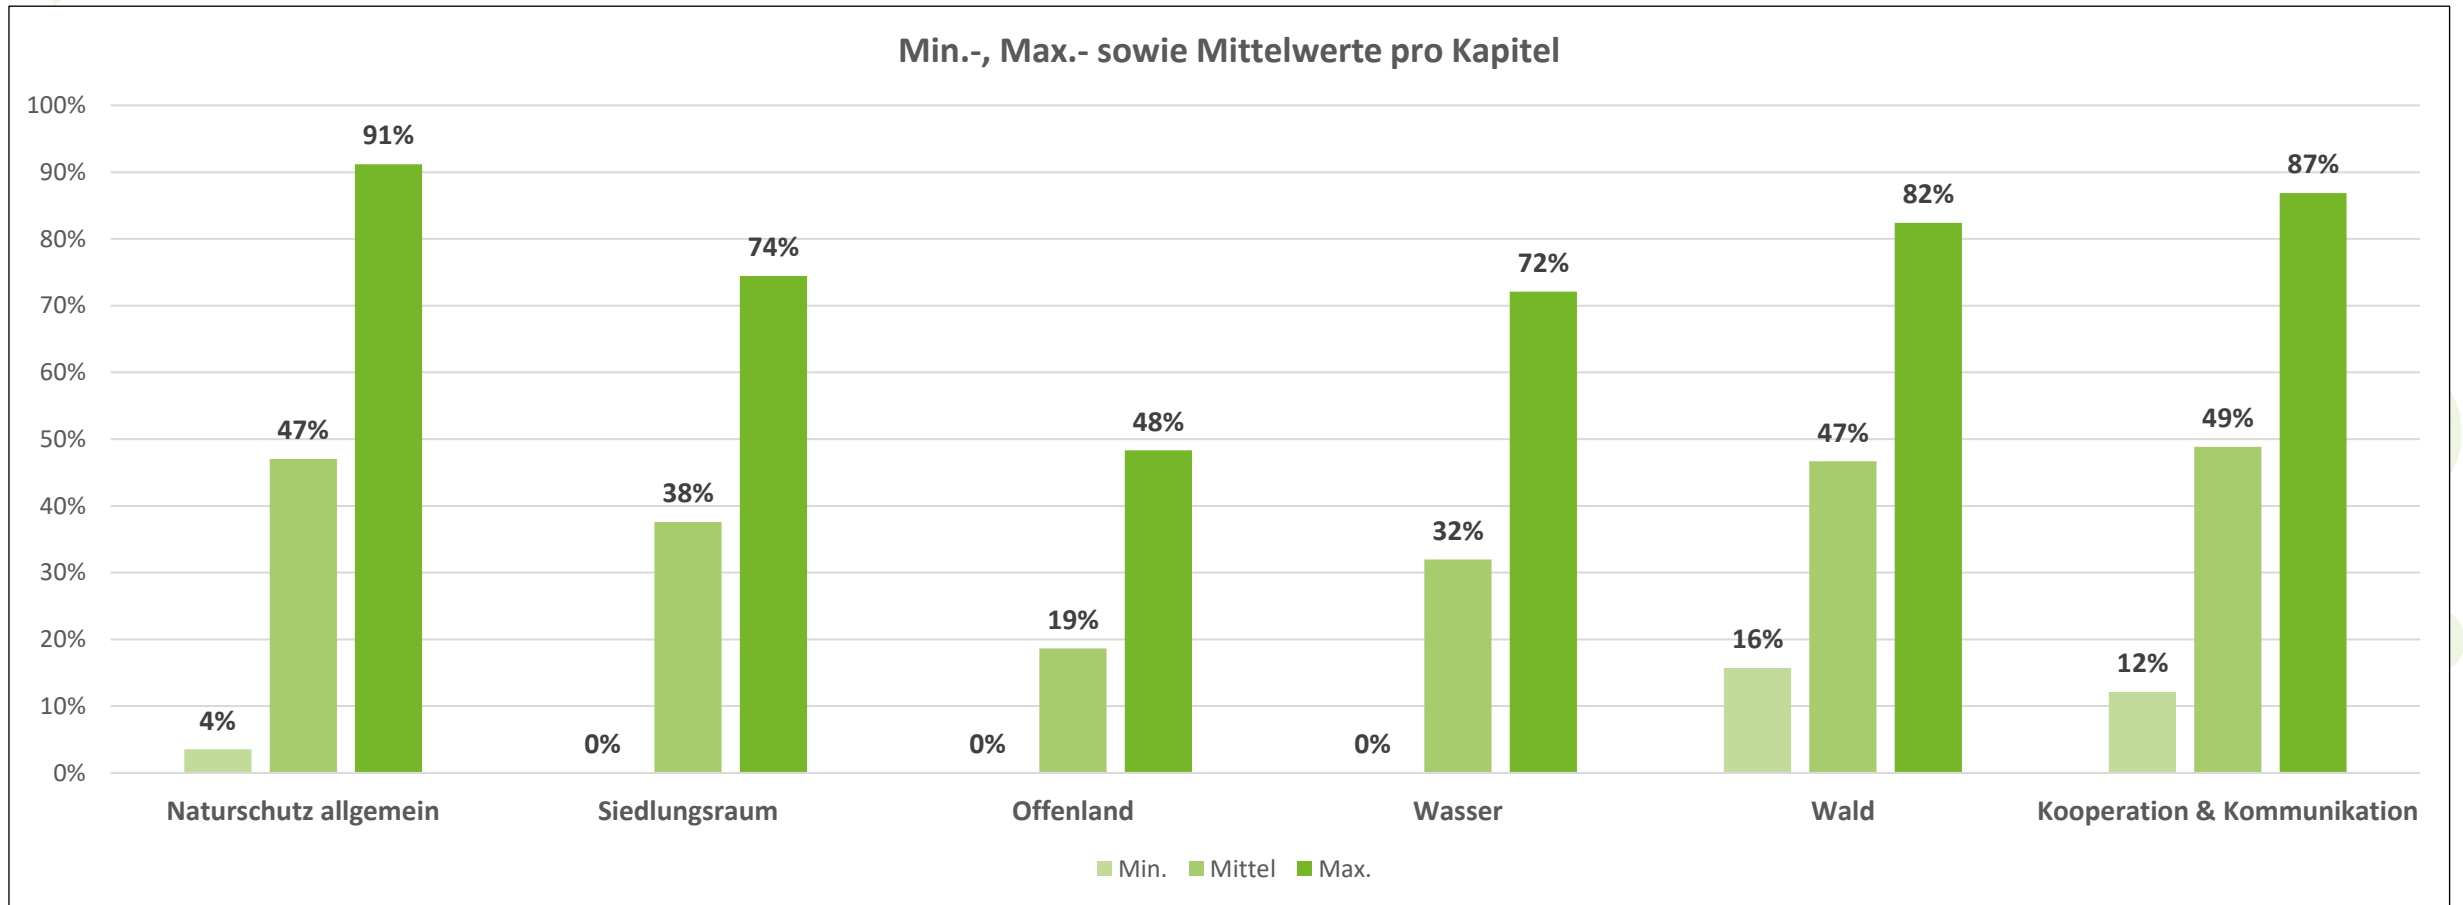

Réckbléck

Aktuelle Stand

Bilan vun den 81 auditéierte Gemengen

Bilan vun den 81 auditéierte Gemengen

Bilan vun den 81 auditéierte Gemengen

Bilan vun den 81 auditéierte Gemengen

Grünflächenmanagement und –gestaltungsplan (2.4)

Extensive Bewirtschaftung von Grünflächen (2.5)

Bilan vun den 81 auditéierte Gemengen

Offenland - Massnahmen (Durchschnitt)

Großes Potenzial auf gemeindeeigenen Agrarflächen und auf dem gesamten Gemeindegebiet!