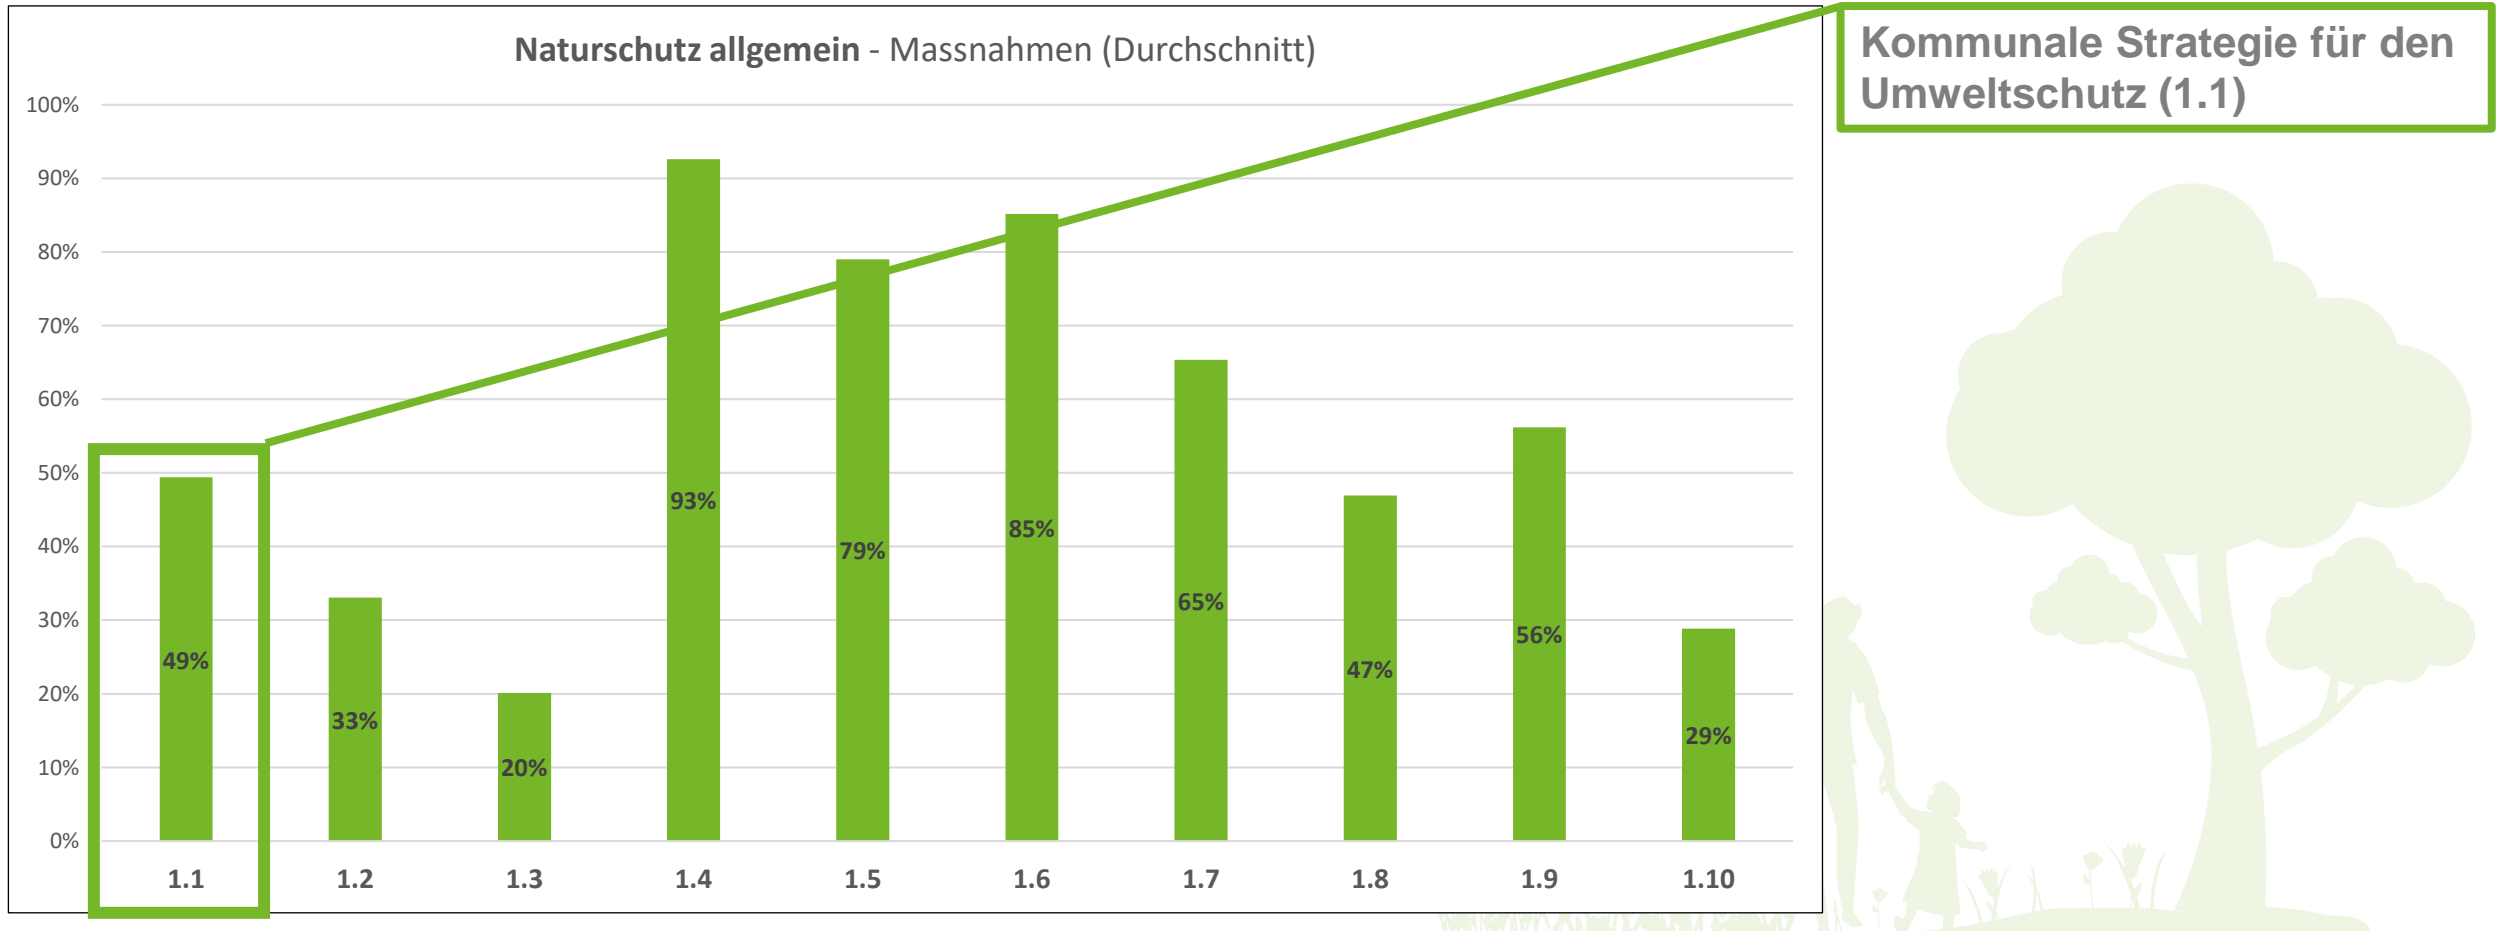

Naturpakt-Dag 2023

Aktualitéiten & Bilan aus dem Naturpakt

Nora Elvinger, Ëmweltministère
Filipe Dias, Klima-Agence

LE GOUVERNEMENT
DU GRAND-DUCHÉ DE LUXEMBOURG
Ministère de l'Environnement, du Climat
et du Développement durable

Réckbléck

Aktuelle Stand

Bilan vun den 81 auditéierte Gemengen

Bilan vun den 81 auditéierte Gemengen

Bilan vun den 81 auditéierte Gemengen

Bilan vun den 81 auditéierte Gemengen

Grünflächenmanagement und –gestaltungsplan (2.4)

Extensive Bewirtschaftung von Grünflächen (2.5)

Bilan vun den 81 auditéierte Gemengen

Offenland - Massnahmen (Durchschnitt)

Großes Potenzial auf gemeindeeigenen Agrarflächen und auf dem gesamten Gemeindegebiet!