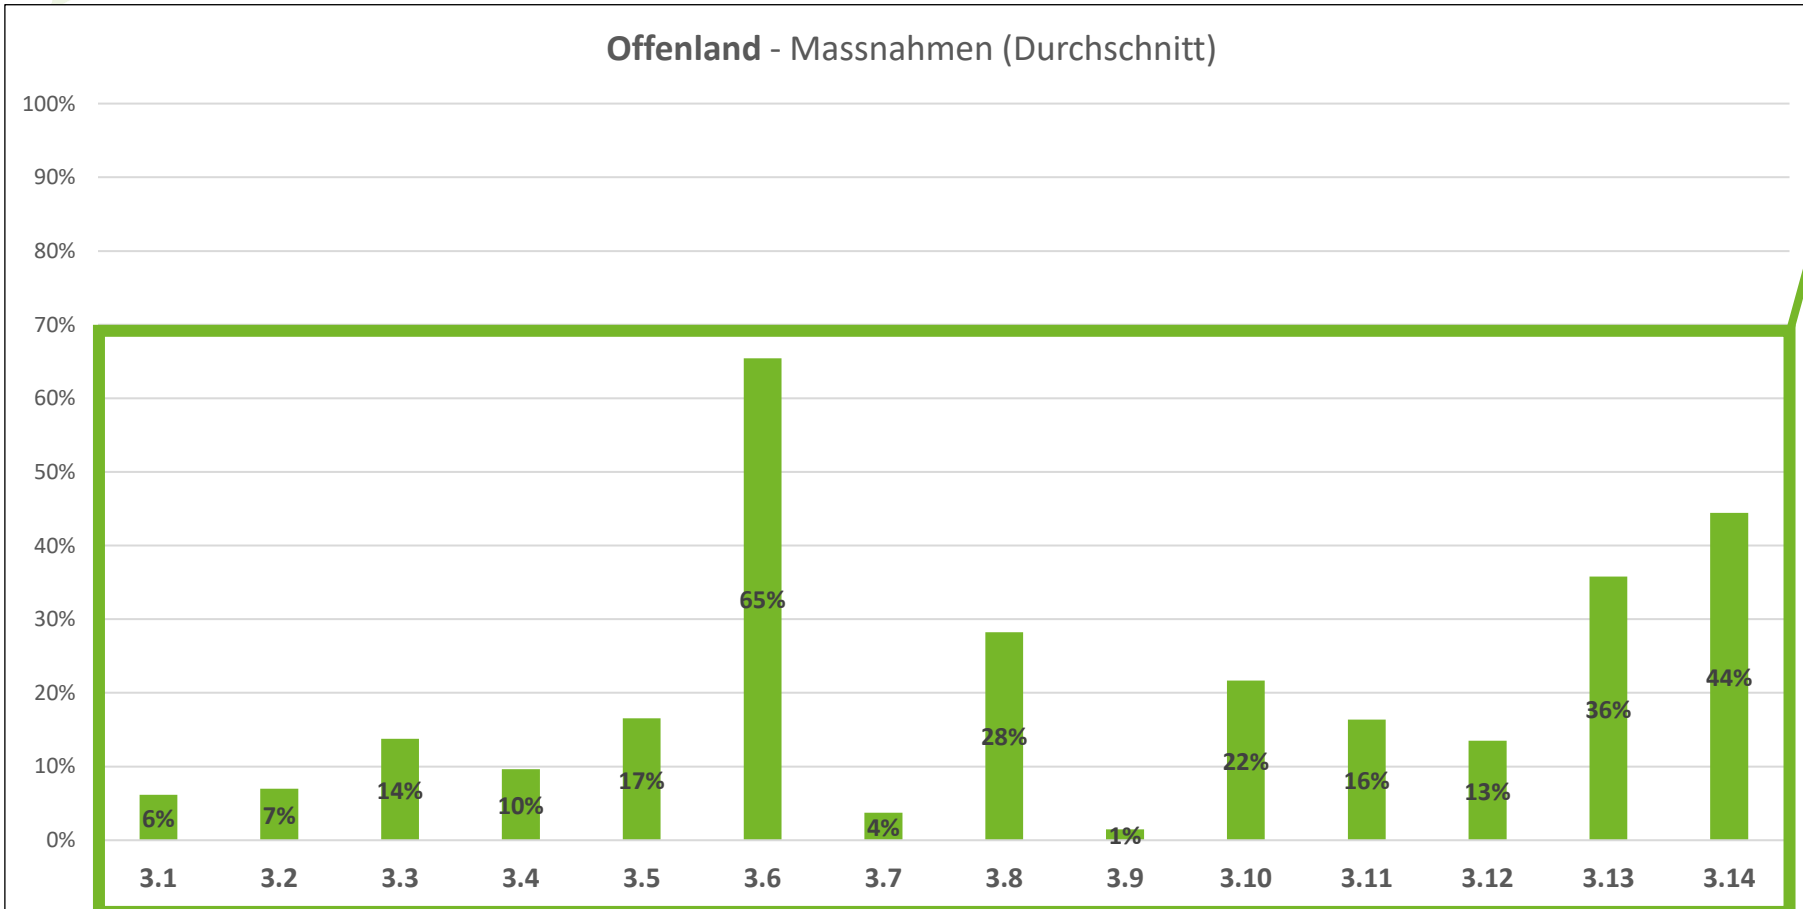

Extensive Bewirtschaftung von Grünflächen (2.5)

Bilan vun den 81 auditéierte Gemengen

Offenland - Massnahmen (Durchschnitt)

Großes Potenzial auf gemeindeeigenen Agrarflächen und auf dem gesamten Gemeindegebiet!