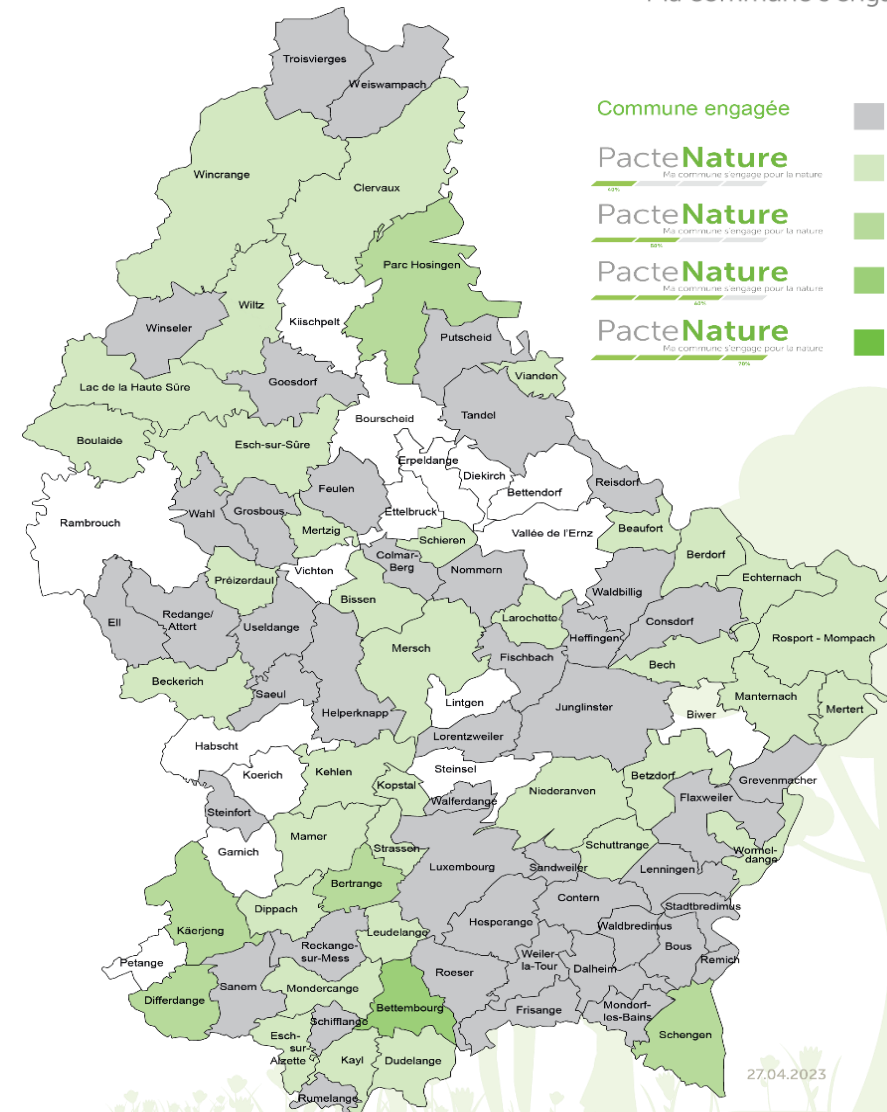

Naturpakt-Dag 2023

Aktualitéiten & Bilan aus dem Naturpakt

Nora Elvinger, Ëmweltministère
Filipe Dias, Klima-Agence

LE GOUVERNEMENT
DU GRAND-DUCHÉ DE LUXEMBOURG
Ministère de l'Environnement, du Climat
et du Développement durable

Réckbléck

Aktuelle Stand

Bilan vun den 81 auditéierte Gemengen

Bilan vun den 81 auditéierte Gemengen

Bilan vun den 81 auditéierte Gemengen

Bilan vun den 81 auditéierte Gemengen

Grünflächenmanagement und –gestaltungsplan (2.4)

Extensive Bewirtschaftung von Grünflächen (2.5)

Bilan vun den 81 auditéierte Gemengen

Offenland - Massnahmen (Durchschnitt)

Großes Potenzial auf gemeindeeigenen Agrarflächen und auf dem gesamten Gemeindegebiet!