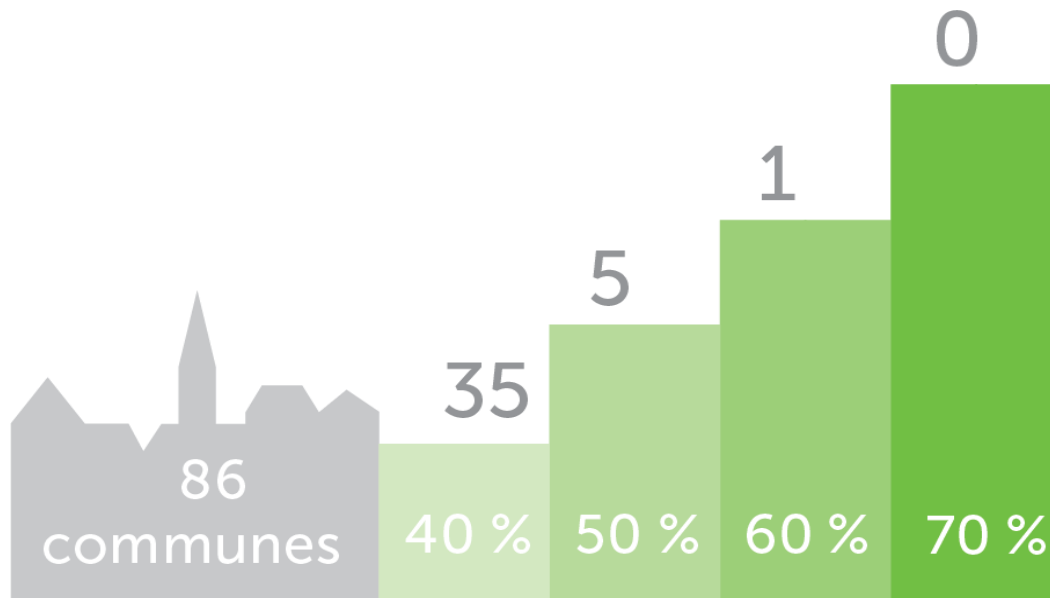

Aktuelle Stand