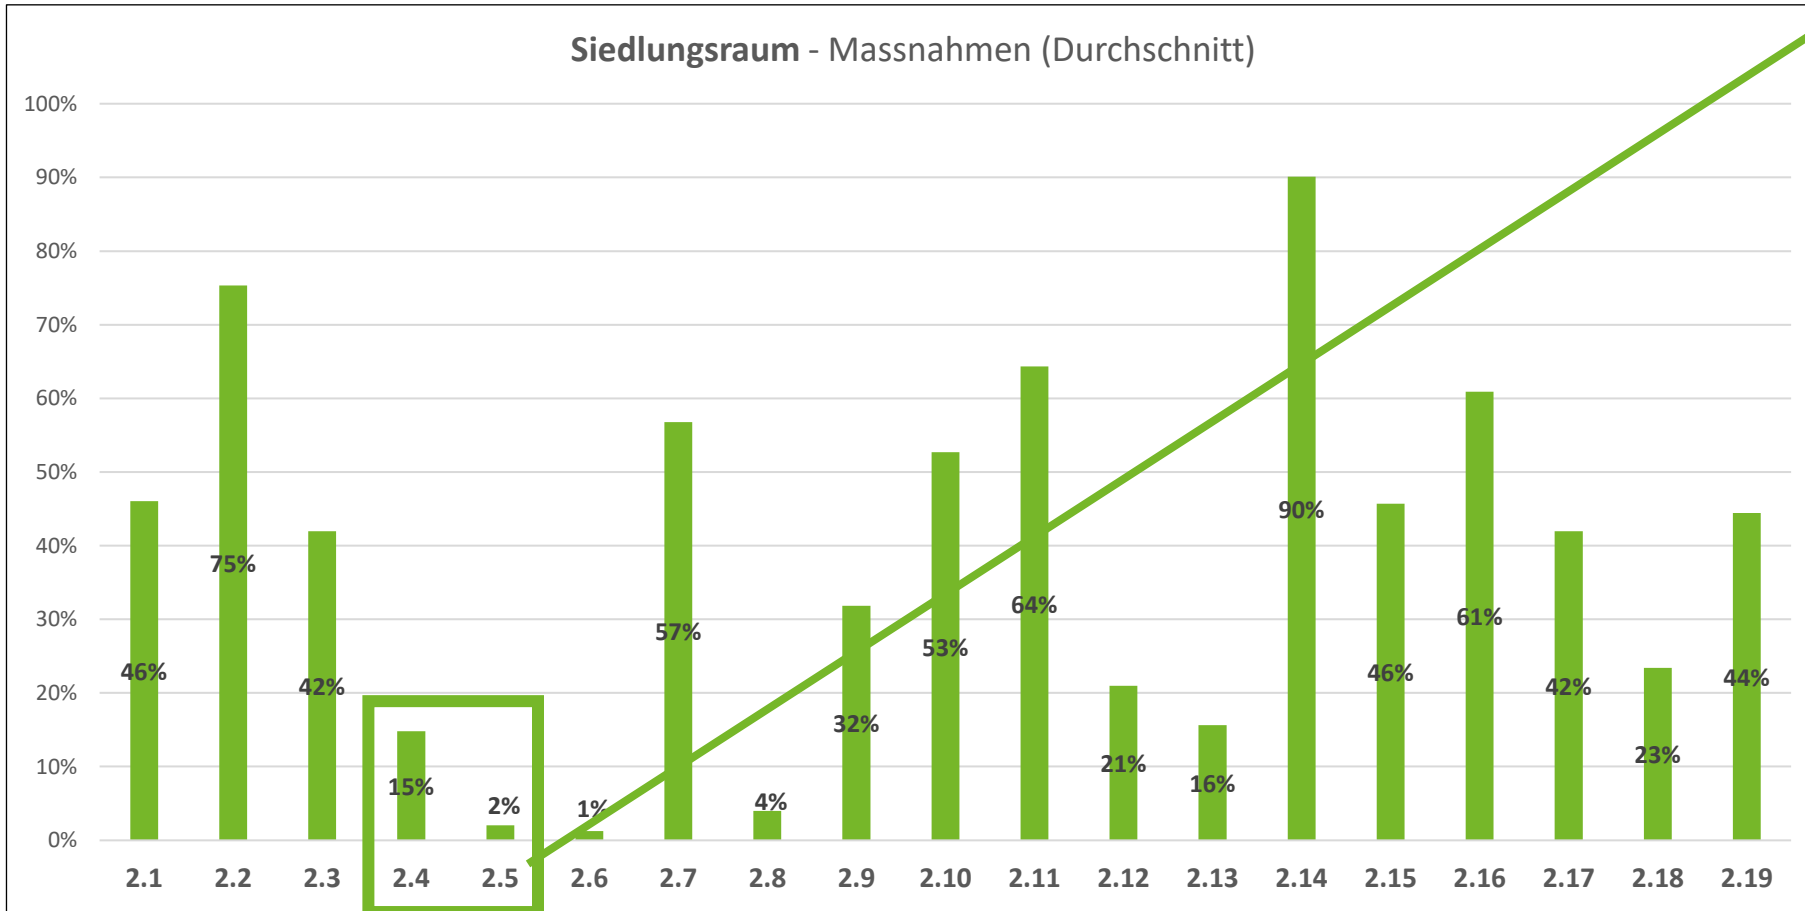

Réckbléck

Aktuelle Stand

Bilan vun den 81 auditéierte Gemengen

Bilan vun den 81 auditéierte Gemengen

Bilan vun den 81 auditéierte Gemengen

Bilan vun den 81 auditéierte Gemengen

Grünflächenmanagement und –gestaltungsplan (2.4)

Extensive Bewirtschaftung von Grünflächen (2.5)

Bilan vun den 81 auditéierte Gemengen

Offenland - Massnahmen (Durchschnitt)

Großes Potenzial auf gemeindeeigenen Agrarflächen und auf dem gesamten Gemeindegebiet!