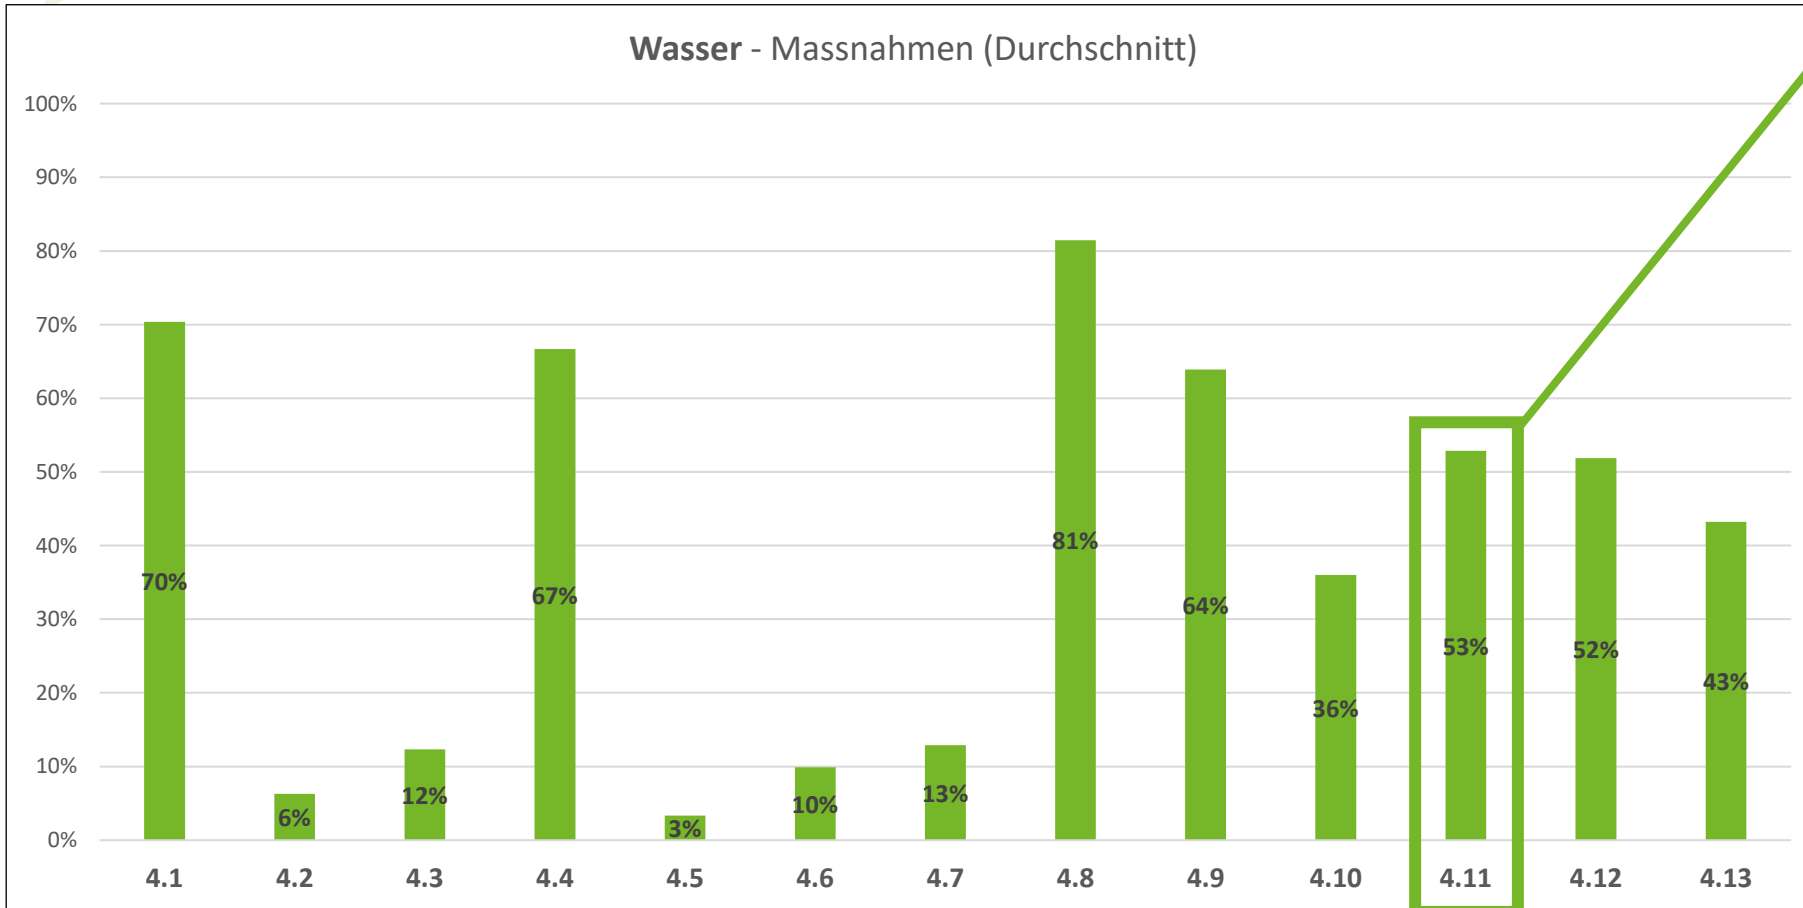

Bilan vun den 81 auditéierte Gemengen

Naturnahe Quellen (4.11)