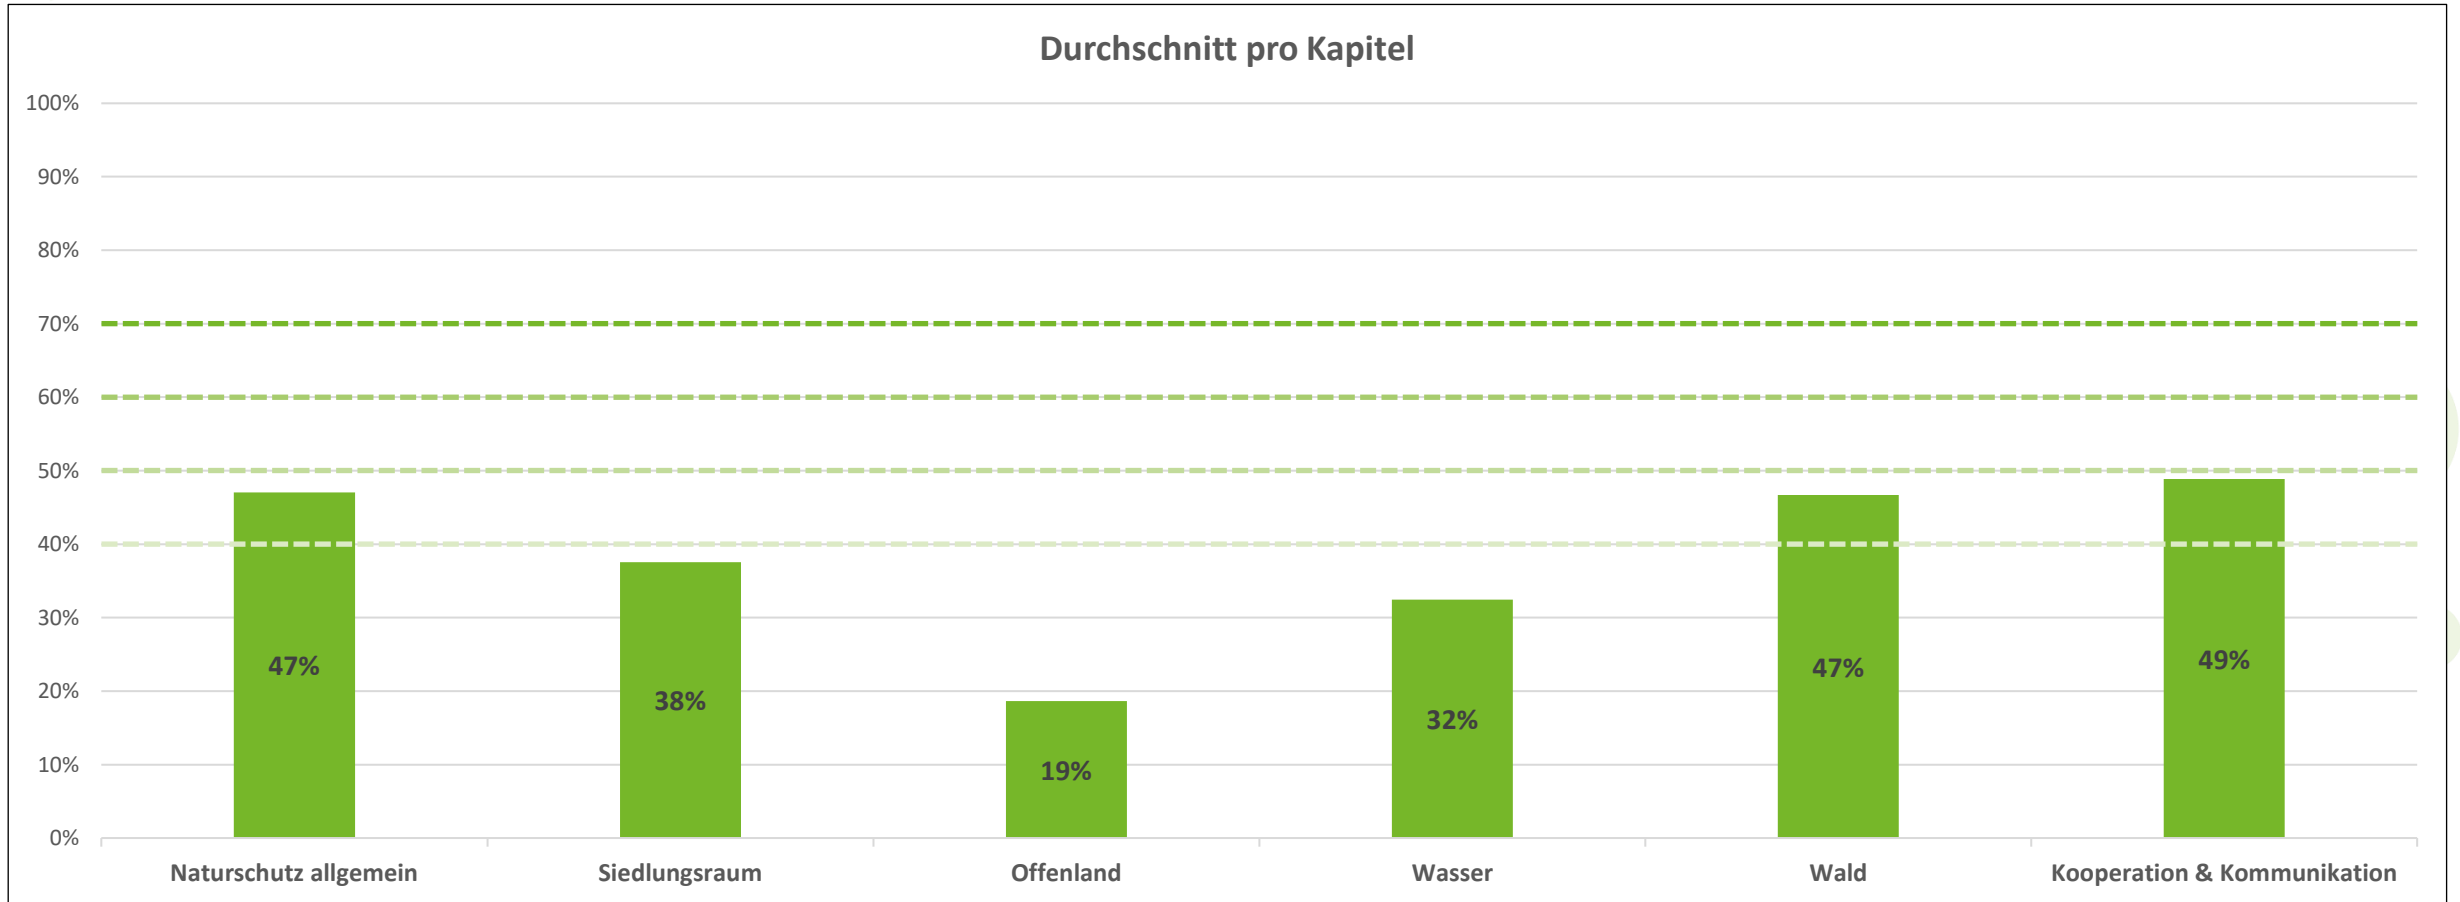

Réckbléck

Aktuelle Stand

Bilan vun den 81 auditéierte Gemengen

Bilan vun den 81 auditéierte Gemengen

Bilan vun den 81 auditéierte Gemengen

Bilan vun den 81 auditéierte Gemengen

Grünflächenmanagement und –gestaltungsplan (2.4)

Extensive Bewirtschaftung von Grünflächen (2.5)

Bilan vun den 81 auditéierte Gemengen

Offenland - Massnahmen (Durchschnitt)

Großes Potenzial auf gemeindeeigenen Agrarflächen und auf dem gesamten Gemeindegebiet!